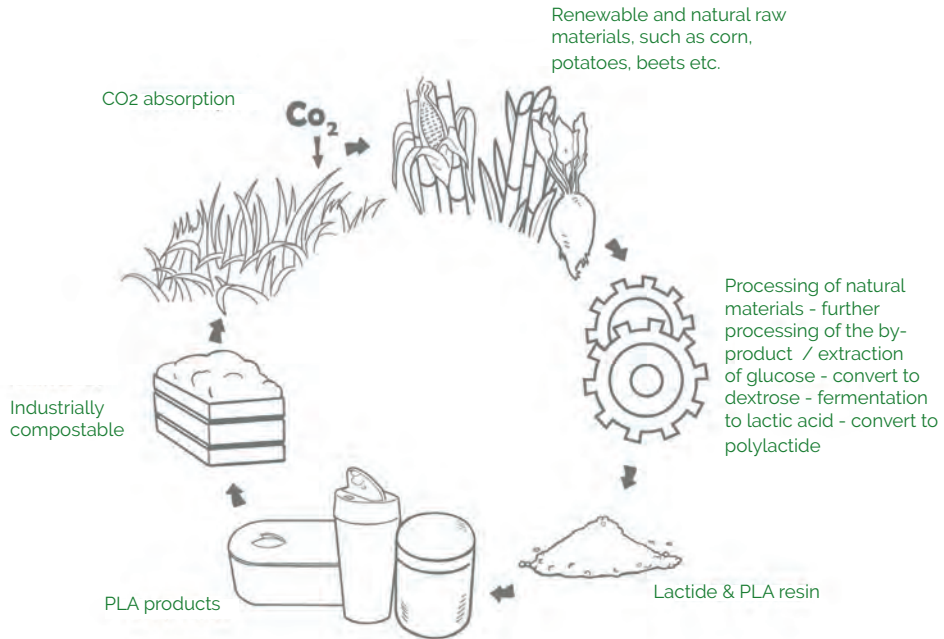

OEKO-TEX ZERTIFIKAT

OEKO-TEX® STANDARD 100 gehört zu den weltweit bekanntesten Labels für schadstoffgeprüfte Textilien. Bei OEKO-TEX STANDARD 100 ausgezeichneten Produkten, können Sie sich darauf verlassen, dass alle Bestandteile dieses Artikels, d.h. auch alle Fäden, Knöpfe und sonstige Accessoires, auf Schadstoffe geprüft wurden und der Artikel somit gesundheitlich unbedenklich ist.

DE

Der Biokunststoff Polylactid, PLA, ist ein Material, das aus nachwachsenden Rohstoffen anstelle von fossilen Brennstoffen hergestellt wird. Das Endprodukt PLA entsteht aus einem Nebenprodukt der Verarbeitung von Mais, Kartoffeln, Rüben und anderen natürlichen Materialien, die große Mengen an Stärke (Glukose) enthalten.

Glukose wird zur Herstellung von Milchsäure benötigt.

Die Grundlage des Kunststoffs PLA sind Milchsäuren, die durch verschiedene chemische Prozesse zu Granulat verarbeitet werden.

PLA ist biologisch abbaubar und industriell kompostierbar nach DIN EN 134.